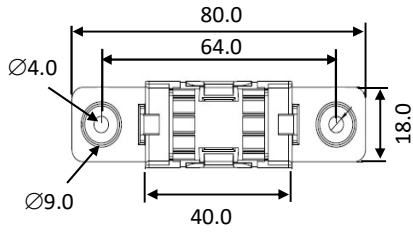

Basic Specifications (Unit:mm)

White Cable : (+) DC24V
Black Cable : 5000K
Red Cable : 2200K

Specification (@25°C)

Type	Models	LED Colour	Lumen (lm)	Rated Power (W)	Beam Angle (°)	Size (L x H x W) (mm)	Ave. Weight (g)
RGB LED 3 in 1	LB3-03RGB_X	RGB 3in1	140@White	2.88	115	296 x 13.2 x 20.5	47
	LB3-06RGB_X	RGB 3in1	280@White	5.76		576 x 13.2 x 20.5	90
	LB3-09RGB_X	RGB 3in1	420@White	8.64		856 x 13.2 x 20.5	134
	LB3-12RGB_X	RGB 3in1	560@White	11.52		1136 x 13.2 x 20.5	175
Static Red LED	LB3-03SR_X	Static Red	145	3.85	115	296 x 13.2 x 20.5	47
	LB3-06SR_X	Static Red	290	7.70		576 x 13.2 x 20.5	90
	LB3-09SR_X	Static Red	435	11.55		856 x 13.2 x 20.5	134
	LB3-12SR_X	Static Red	580	15.40		1136 x 13.2 x 20.5	175
Static Green LED	LB3-03SG_X	Static Green	295	3.85	115	296 x 13.2 x 20.5	47
	LB3-06SG_X	Static Green	590	7.70		576 x 13.2 x 20.5	90
	LB3-09SG_X	Static Green	885	11.55		856 x 13.2 x 20.5	134
	LB3-12SG_X	Static Green	1180	15.40		1136 x 13.2 x 20.5	175
Static Blue LED	LB3-03SB_X	Static Blue	85	3.85	115	296 x 13.2 x 20.5	47
	LB3-06SB_X	Static Blue	170	7.70		576 x 13.2 x 20.5	90
	LB3-09SB_X	Static Blue	255	11.55		856 x 13.2 x 20.5	134
	LB3-12SB_X	Static Blue	340	15.40		1136 x 13.2 x 20.5	175

** Wire gauge : AWG20 x 4 single core

Specification may be subject to change without announcement. Data is only for reference.

www.aristo.com.sg, Tel: (65) 64792358, Fax: (65) 65793558

Luster Beam III RGB

Design Item

Plastic Swivel

View : Top

View : Bottom

View : Side

View : Side

Stainless Steel Bracket

Metal Swivel

Swivel dimension
(L x H x W)
15.0 x 16.5 x 7.0

Low Profile Clip

Clip dimension
(L x H x W)
12.0 x 11.3 x 17.9

Wiring Method