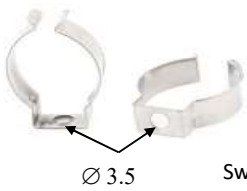

Basic Specifications (Unit:mm)

White Cable : (+) DC24V
Black Cable : 5000K
Red Cable : 2200K

Specification (@25°C)

Type	Models	LED Colour	Lumen (lm)	Rated Power (W)	Beam Angle (°)	Size (L x H x W) (mm)	Ave. Weight (g)
RGB LED 3 in 1	LB3-03RGB_X	RGB 3in1	140@White	2.88	115	296 x 13.2 x 20.5	47
	LB3-06RGB_X	RGB 3in1	280@White	5.76		576 x 13.2 x 20.5	90
	LB3-09RGB_X	RGB 3in1	420@White	8.64		856 x 13.2 x 20.5	134
	LB3-12RGB_X	RGB 3in1	560@White	11.52		1136 x 13.2 x 20.5	175
Static Red LED	LB3-03SR_X	Static Red	145	3.85	115	296 x 13.2 x 20.5	47
	LB3-06SR_X	Static Red	290	7.70		576 x 13.2 x 20.5	90
	LB3-09SR_X	Static Red	435	11.55		856 x 13.2 x 20.5	134
	LB3-12SR_X	Static Red	580	15.40		1136 x 13.2 x 20.5	175
Static Green LED	LB3-03SG_X	Static Green	295	3.85	115	296 x 13.2 x 20.5	47
	LB3-06SG_X	Static Green	590	7.70		576 x 13.2 x 20.5	90
	LB3-09SG_X	Static Green	885	11.55		856 x 13.2 x 20.5	134
	LB3-12SG_X	Static Green	1180	15.40		1136 x 13.2 x 20.5	175
Static Blue LED	LB3-03SB_X	Static Blue	85	3.85	115	296 x 13.2 x 20.5	47
	LB3-06SB_X	Static Blue	170	7.70		576 x 13.2 x 20.5	90
	LB3-09SB_X	Static Blue	255	11.55		856 x 13.2 x 20.5	134
	LB3-12SB_X	Static Blue	340	15.40		1136 x 13.2 x 20.5	175

Design Item

Plastic Swivel

View : Top

View : Bottom

View : Side

View : Side

Stainless Steel Bracket

Metal Swivel

Swivel dimension
(L x H x W)
15.0 x 16.5 x 7.0

Low Profile Clip

Clip dimension
(L x H x W)
12.0 x 11.3 x 17.9

Wiring Method