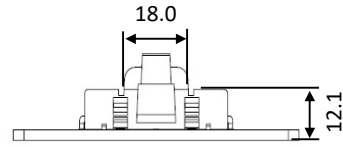

Basic Specifications (Unit:mm)

White Cable : (+) DC24V
Black Cable : 5000K
Red Cable : 2200K

Specification (@25°C)

Type	Models	LED Colour	Lumen (lm)	Rated Power (W)	Beam Angle (°)	Size (L x H x W) (mm)	Ave. Weight (g)
RGB LED 3 in 1	LB3-03RGB_X	RGB 3in1	140@White	2.88	115	296 x 13.2 x 20.5	47
	LB3-06RGB_X	RGB 3in1	280@White	5.76		576 x 13.2 x 20.5	90
	LB3-09RGB_X	RGB 3in1	420@White	8.64		856 x 13.2 x 20.5	134
	LB3-12RGB_X	RGB 3in1	560@White	11.52		1136 x 13.2 x 20.5	175
Static Red LED	LB3-03SR_X	Static Red	145	3.85	115	296 x 13.2 x 20.5	47
	LB3-06SR_X	Static Red	290	7.70		576 x 13.2 x 20.5	90
	LB3-09SR_X	Static Red	435	11.55		856 x 13.2 x 20.5	134
	LB3-12SR_X	Static Red	580	15.40		1136 x 13.2 x 20.5	175
Static Green LED	LB3-03SG_X	Static Green	295	3.85	115	296 x 13.2 x 20.5	47
	LB3-06SG_X	Static Green	590	7.70		576 x 13.2 x 20.5	90
	LB3-09SG_X	Static Green	885	11.55		856 x 13.2 x 20.5	134
	LB3-12SG_X	Static Green	1180	15.40		1136 x 13.2 x 20.5	175
Static Blue LED	LB3-03SB_X	Static Blue	85	3.85	115	296 x 13.2 x 20.5	47
	LB3-06SB_X	Static Blue	170	7.70		576 x 13.2 x 20.5	90
	LB3-09SB_X	Static Blue	255	11.55		856 x 13.2 x 20.5	134
	LB3-12SB_X	Static Blue	340	15.40		1136 x 13.2 x 20.5	175

Design Item

Plastic Swivel

View : Top

View : Bottom

View : Side

View : Side

Stainless Steel Bracket

Metal Swivel

Swivel dimension
(L x H x W)
15.0 x 16.5 x 7.0

Low Profile Clip

Clip dimension
(L x H x W)
12.0 x 11.3 x 17.9

Wiring Method