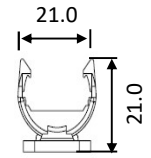

Basic Specifications (Unit:mm)

White Cable : (+) DC24V
Black Cable : 5000K
Red Cable : 2200K

Specification (@25°C)

Type	Models	LED Colour	Lumen (lm)	Rated Power (W)	Beam Angle (°)	Size (L x H x W) (mm)	Ave. Weight (g)
RGB LED 3 in 1	LB3-03RGB_X	RGB 3in1	140@White	2.88	115	296 x 13.2 x 20.5	47
	LB3-06RGB_X	RGB 3in1	280@White	5.76		576 x 13.2 x 20.5	90
	LB3-09RGB_X	RGB 3in1	420@White	8.64		856 x 13.2 x 20.5	134
	LB3-12RGB_X	RGB 3in1	560@White	11.52		1136 x 13.2 x 20.5	175
Static Red LED	LB3-03SR_X	Static Red	145	3.85	115	296 x 13.2 x 20.5	47
	LB3-06SR_X	Static Red	290	7.70		576 x 13.2 x 20.5	90
	LB3-09SR_X	Static Red	435	11.55		856 x 13.2 x 20.5	134
	LB3-12SR_X	Static Red	580	15.40		1136 x 13.2 x 20.5	175
Static Green LED	LB3-03SG_X	Static Green	295	3.85	115	296 x 13.2 x 20.5	47
	LB3-06SG_X	Static Green	590	7.70		576 x 13.2 x 20.5	90
	LB3-09SG_X	Static Green	885	11.55		856 x 13.2 x 20.5	134
	LB3-12SG_X	Static Green	1180	15.40		1136 x 13.2 x 20.5	175
Static Blue LED	LB3-03SB_X	Static Blue	85	3.85	115	296 x 13.2 x 20.5	47
	LB3-06SB_X	Static Blue	170	7.70		576 x 13.2 x 20.5	90
	LB3-09SB_X	Static Blue	255	11.55		856 x 13.2 x 20.5	134
	LB3-12SB_X	Static Blue	340	15.40		1136 x 13.2 x 20.5	175

** Wire gauge : AWG20 x 4 single core

Specification may be subject to change without announcement. Data is only for reference.

www.aristo.com.sg, Tel: (65) 64792358, Fax: (65) 65793558

Luster Beam III RGB

Design Item

Plastic Swivel

View : Top

View : Bottom

View : Side

View : Side

Stainless Steel Bracket

Metal Swivel

Swivel dimension
(L x H x W)
15.0 x 16.5 x 7.0

Low Profile Clip

Clip dimension
(L x H x W)
12.0 x 11.3 x 17.9

Wiring Method